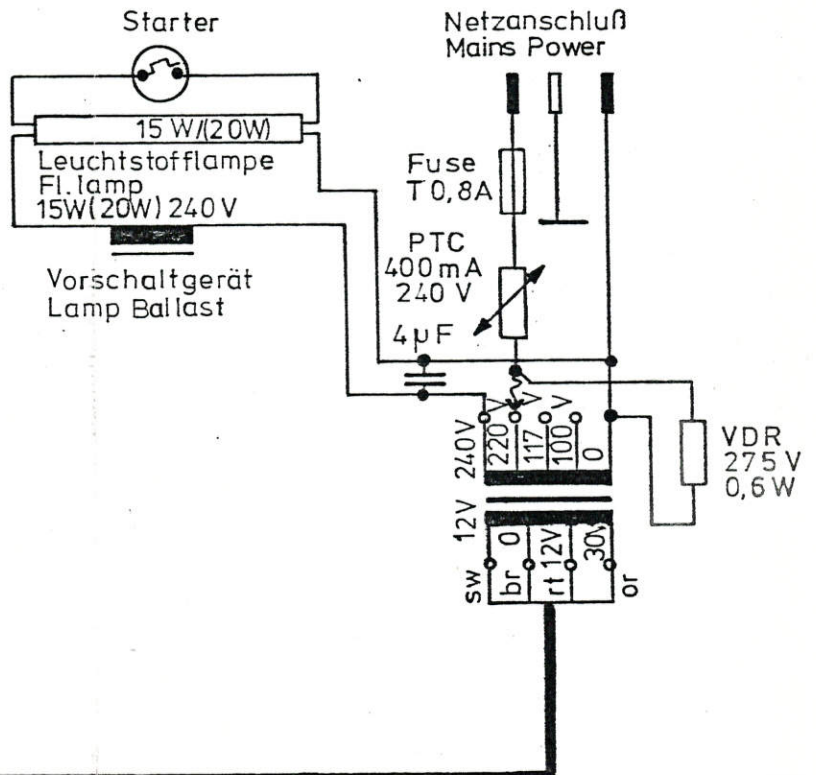

OF THE HOUSE

Diese Verbindung ist nur vorhanden, wenn die Anzeige "HIT OF THE HOUSE" nicht gewünscht wird. Die Lampe wird dann zur Beleuchtung des Münz-einwurfschildes benutzt. Die Leitung "grau" am Stecker "BRAUN" entfällt.

Lamp "HIT OF THE HOUSE", if not required, might be used to illuminate the Coin Denomination Label. In that case the line Grey to plug "BRAUN" is disconnected and replaced by Grey of dotted line.

Nach Pat. Gesetz § 7 Abs. 1 werden für diese Unterlage alle Rechte vorbehalten. Vervielfältigung, Mitteilung oder Verwertung ihres Inhaltes durch Empfänger oder Dritte ist strafbar und wird gerichtlich verfolgt.

			Maße ohne Toleranzangabe	
			85	Tag
			Gez.	21.1.
			Bearb.	
			Gepr.	
			DEUTSCHE WURLITZER G.m.b.H.	
Änderg. Tag	Name	Hüllhorst		

Halbzeug, Werkzeug

Benennung

Fernwahlbox FL 920 -LASERGRAPH-

Zeichnung-Nr.

40272.300-02(3)

Ersatz für: Ersetzt durch:

Maßstab

Reg.-Zeich

GELB

BRAUN

ROT

40310
ELEKTRONISCHE STEUERUNG
SIGNAL & CREDIT COMPUTER