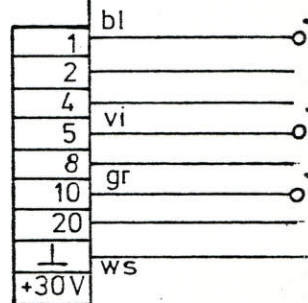

Lamp "HIT OF THE HOUSE", if not required, might be used to illuminate the Coin Denomination Label. In that case the line Grey to plug "BRAUN" is disconnected and replaced by Grey of dotted line.

Nach Pat. Gesetz § 7 Abs. 1 werden für diese Unterlage alle Rechte vorbehalten. Vervielfältigung, Mitteilung oder Verwertung ihres Inhaltes durch Empfänger oder Dritte ist strafbar und wird gerichtlich verfolgt.

			Maße ohne Toleranzangabe	
			85	Tag
			Gez.	21.1.
			Bearb.	
			Gepr.	
			DEUTSCHE WURLITZER G.m.b.H.	
Änderg. Tag	Name	Hüllhorst		

Halbzeug, Werkzeug

Benennung

Fernwahlbox FL 920 -LASERGRAPH-

Zeichnung-Nr.

40272.300-02(3)

Ersatz für: Ersetzt durch:

Maßstab

Reg.-Zeich

GELB

BRAUN

ROT

40310
ELEKTRONISCHE STEUERUNG
SIGNAL & CREDIT COMPUTER

Farbencode / Coulor Code

- sw = schwarz / black
- ws = weiß / white
- gr = grau / grey
- vi = violett / violet
- bl = blau / blue
- gn = grün / green
- ge = gelb / yellow
- or = orange / orange
- rt = rot / red
- br = braun / brown