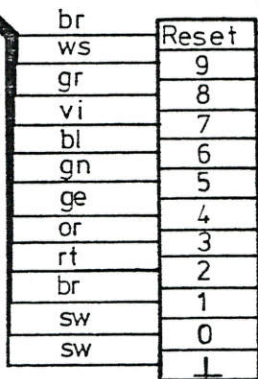

			Maße ohne Toleranzangabe	
			85	Tag
			Gez.	21.1.
			Bearb.	
			Gepr.	
			DEUTSCHE WURLITZER G.m.b.H.	
Änderg. Tag	Name	Hüllhorst		

Halbzeug, Werkzeug

Benennung

Fernwahlbox FL 920 -LASERGRAPH-

Zeichnung-Nr.

40272.300-02(3)

Ersatz für: Ersetzt durch:

Maßstab

Reg.-Zeich

GELB

BRAUN

ROT

40310
ELEKTRONISCHE STEUERUNG
SIGNAL & CREDIT COMPUTER

Farbencode / Coulor Code

- sw = schwarz / black
- ws = weiß / white
- gr = grau / grey
- vi = violett / violet
- bl = blau / blue
- gn = grün / green
- ge = gelb / yellow
- or = orange / orange
- rt = rot / red
- br = braun / brown