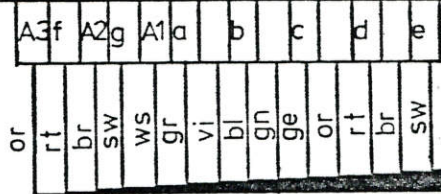

Lamp "HIT OF THE HOUSE", if not required, might be used to illuminate the Coin Denomination Label. In that case the line Grey to plug "BRAUN" is disconnected and replaced by Grey of dotted line.

Nach Pat. Gesetz § 7 Abs. 1 werden für diese Unterlage alle Rechte vorbehalten. Vervielfältigung, Mitteilung oder Verwertung ihres Inhaltes durch Empfänger oder Dritte ist strafbar und wird gerichtlich verfolgt.

			Maße ohne Toleranzangabe	
			85	Tag
			Gez.	21.1.
			Bearb.	
			Gepr.	
			DEUTSCHE WURLITZER G.m.b.H.	
Änderg. Tag	Name	Hüllhorst		

Halbzeug, Werkzeug

Benennung

Fernwahlbox FL 920 -LASERGRAPH-

Zeichnung-Nr.

40272.300-02(3)

Ersatz für: Ersetzt durch:

Maßstab

Reg.-Zeich

GELB

BRAUN

ROT

40310
ELEKTRONISCHE STEUERUNG
SIGNAL & CREDIT COMPUTER

Farbencode / Coulor Code

- sw = schwarz / black
- ws = weiß / white
- gr = grau / grey
- vi = violett / violet
- bl = blau / blue
- gn = grün / green
- ge = gelb / yellow
- or = orange / orange
- rt = rot / red
- br = braun / brown