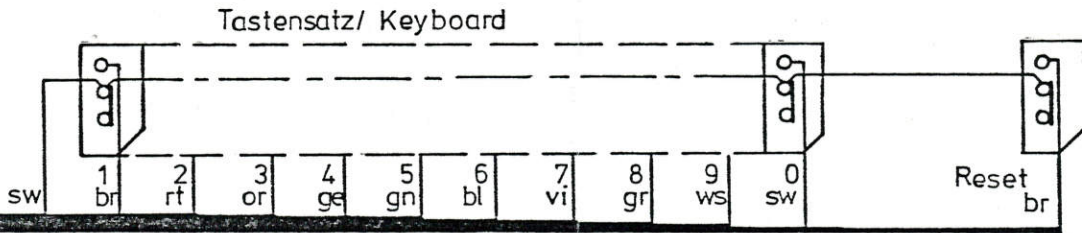

OF THE HOUSE

Diese Verbindung ist nur vorhanden, wenn die Anzeige "HIT OF THE HOUSE" nicht gewünscht wird. Die Lampe wird dann zur Beleuchtung des Münz-einwurfschildes benutzt. Die Leitung "grau" am Stecker "BRAUN" entfällt.

Lamp "HIT OF THE HOUSE", if not required, might be used to illuminate the Coin Denomination Label. In that case the line Grey to plug "BRAUN" is disconnected and replaced by Grey of dotted line.

Nach Pat. Gesetz § 7 Abs. 1 werden für diese Unterlage alle Rechte vorbehalten. Vervielfältigung, Mitteilung oder Verwertung ihres Inhaltes durch Empfänger oder Dritte ist strafbar und wird gerichtlich verfolgt.

			Maße ohne Toleranzangabe	
			85	Tag
			Gez.	21.1.
			Bearb.	
			Gepr.	
			DEUTSCHE WURLITZER G.m.b.H.	
Änderg. Tag	Name	Hüllhorst		

Halbzeug, Werkzeug

Benennung

Fernwahlbox FL 920 -LASERGRAPH-

Zeichnung-Nr.

40272.300-02(3)

Ersatz für: Ersetzt durch:

Maßstab

Reg.-Zeich

GELB

BRAUN

ROT

40310
ELEKTRONISCHE STEUERUNG
SIGNAL & CREDIT COMPUTER