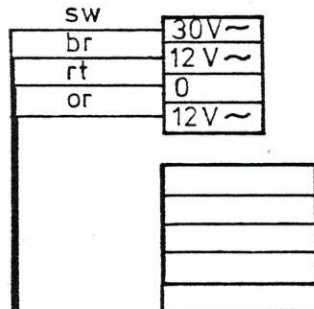

Lamp "HIT OF THE HOUSE", if not required, might be used to illuminate the Coin Denomination Label. In that case the line Grey to plug "BRAUN" is disconnected and replaced by Grey of dotted line.

Nach Pat. Gesetz § 7 Abs. 1 werden für diese Unterlage alle Rechte vorbehalten. Vervielfältigung, Mitteilung oder Verwertung ihres Inhaltes durch Empfänger oder Dritte ist strafbar und wird gerichtlich verfolgt.

			Maße ohne Toleranzangabe	
			85	Tag
			Gez.	21.1.
			Bearb.	
			Gepr.	
			DEUTSCHE WURLITZER G.m.b.H.	
Änderg. Tag	Name	Hüllhorst		

Halbzeug, Werkzeug

Benennung

Fernwahlbox FL 920 -LASERGRAPH-

Zeichnung-Nr.

40272.300-02(3)

Ersatz für: Ersetzt durch:

Maßstab

Reg.-Zeich

GELB

BRAUN

ROT

40310
ELEKTRONISCHE STEUERUNG
SIGNAL & CREDIT COMPUTER

Farbencode / Coulor Code

- sw = schwarz / black
- ws = weiß / white
- gr = grau / grey
- vi = violett / violet
- bl = blau / blue
- gn = grün / green
- ge = gelb / yellow
- or = orange / orange
- rt = rot / red
- br = braun / brown