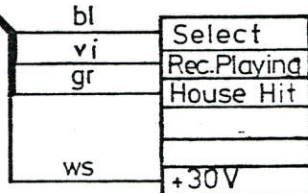

Lamp "HIT OF THE HOUSE", if not required, might be used to illuminate the Coin Denomination Label. In that case the line Grey to plug "BRAUN" is disconnected and replaced by Grey of dotted line.

Nach Pat. Gesetz § 7 Abs. 1 werden für diese Unterlage alle Rechte vorbehalten. Vervielfältigung, Mitteilung oder Verwertung ihres Inhaltes durch Empfänger oder Dritte ist strafbar und wird gerichtlich verfolgt.

			Maße ohne Toleranzangabe	
			85	Tag
			Gez.	21.1.
			Bearb.	
			Gepr.	
			DEUTSCHE WURLITZER G.m.b.H.	
Änderg. Tag	Name	Hüllhorst		

Halbzeug, Werkzeug

Benennung

Fernwahlbox FL 920 -LASERGRAPH-

Zeichnung-Nr.

40272.300-02(3)

Ersatz für: Ersetzt durch:

Maßstab

Reg.-Zeich

GELB

BRAUN

ROT

40310
ELEKTRONISCHE STEUERUNG
SIGNAL & CREDIT COMPUTER

Farbencode / Coulor Code

- sw = schwarz / black
- ws = weiß / white
- gr = grau / grey
- vi = violett / violet
- bl = blau / blue
- gn = grün / green
- ge = gelb / yellow
- or = orange / orange
- rt = rot / red
- br = braun / brown