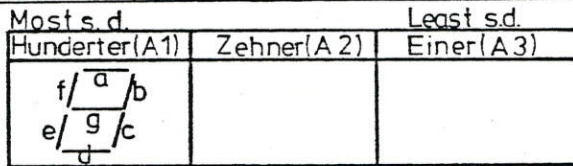

GELB

BRAUN

ROT

40310
ELEKTRONISCHE STEUERUNG
SIGNAL & CREDIT COMPUTER

Farbencode / Coulor Code

- sw = schwarz / black
- ws = weiß / white
- gr = grau / grey
- vi = violett / violet
- bl = blau / blue
- gn = grün / green
- ge = gelb / yellow
- or = orange / orange
- rt = rot / red
- br = braun / brown