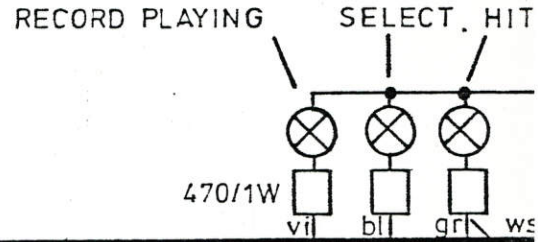

Lamp "HIT OF THE HOUSE", if not required, might be used to illuminate the Coin Denomination Label. In that case the line Grey to plug "BRAUN" is disconnected and replaced by Grey of dotted line.

Nach Pat. Gesetz § 7 Abs. 1 werden für diese Unterlage alle Rechte vorbehalten. Vervielfältigung, Mitteilung oder Verwertung ihres Inhaltes durch Empfänger oder Dritte ist strafbar und wird gerichtlich verfolgt.

			Maße ohne Toleranzangabe	
			85	Tag
			Gez.	21.1.
			Bearb.	
			Gepr.	
			DEUTSCHE WURLITZER G.m.b.H.	
Änderg. Tag	Name	Hüllhorst		

Halbzeug, Werkzeug

Benennung

Fernwahlbox FL 920 -LASERGRAPH-

Zeichnung-Nr.

40272.300-02(3)

Ersatz für: Ersetzt durch:

Maßstab

Reg.-Zeich

GELB

BRAUN

ROT

40310
ELEKTRONISCHE STEUERUNG
SIGNAL & CREDIT COMPUTER

Farbencode / Coulor Code

- sw = schwarz / black
- ws = weiß / white
- gr = grau / grey
- vi = violett / violet
- bl = blau / blue
- gn = grün / green
- ge = gelb / yellow
- or = orange / orange
- rt = rot / red
- br = braun / brown