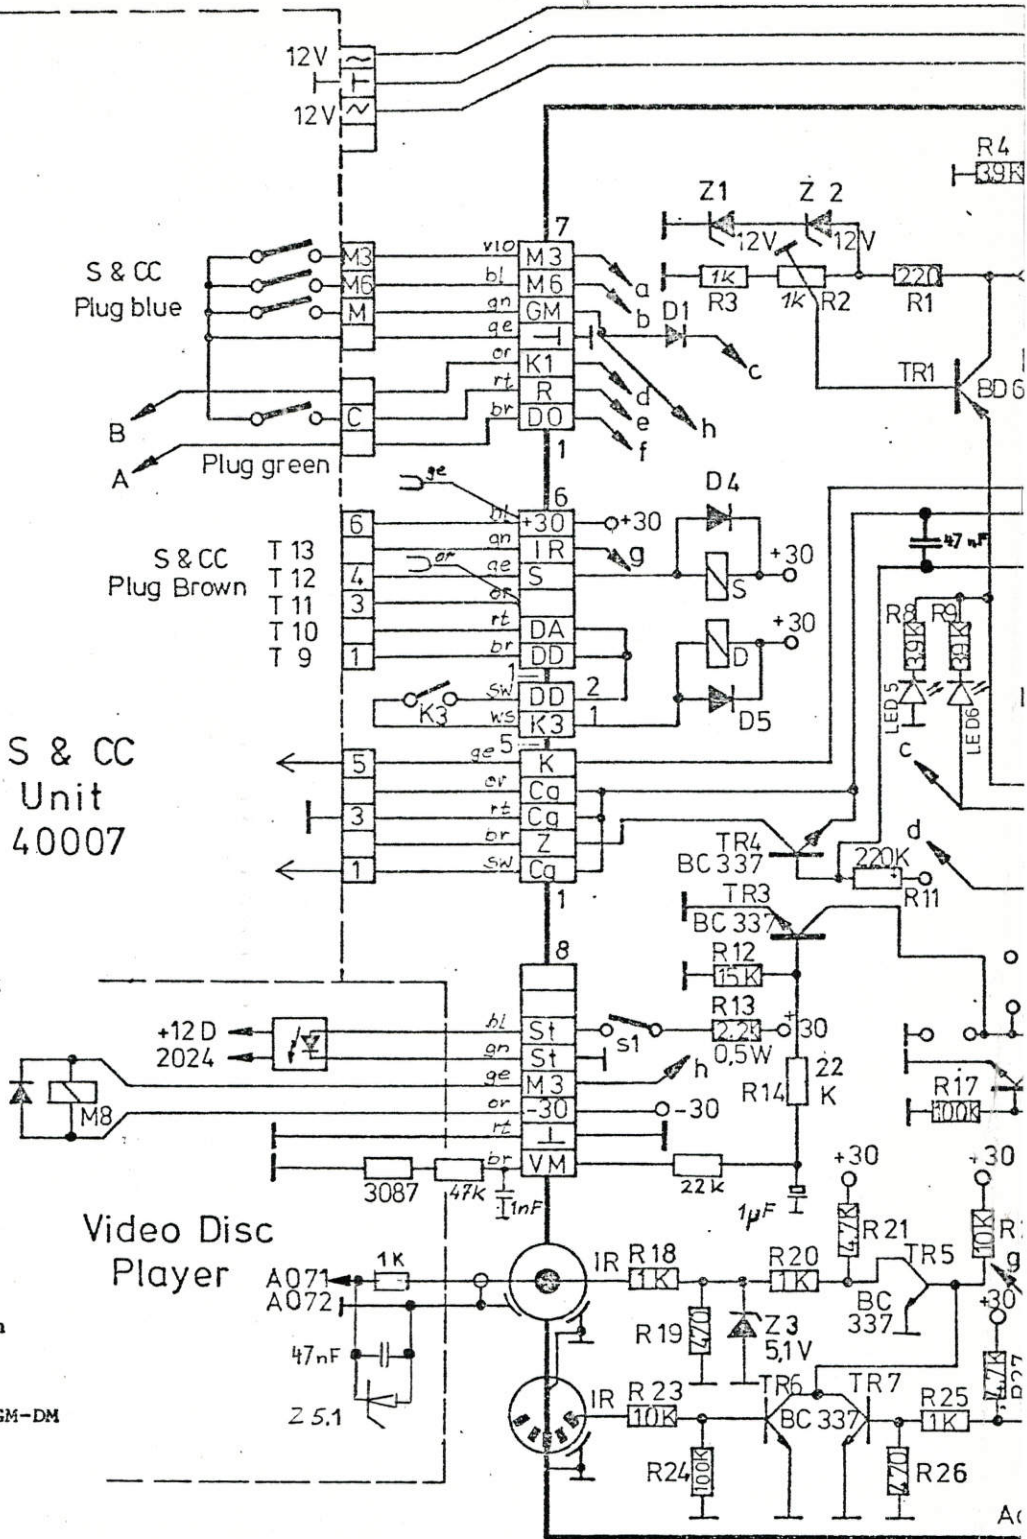

- GM = Getriebemotor
  Gripper Arm Motor
- KM = Korbmotor
  Record Carrier Motor
- DM = Deckelmotor
  Lid Motor
- dm = DM-Schleifkontakt
  Lid Motor contact wiper
- S = Stopprelais
  Stopp Relay
- D = Deckelrelais
  Lid Motor Relay
- R = Rückwärtsrelais
  Carrier Retard Relay
- D2 = Dioden 1N4446
- D3 = Diode 1N4446
- D.. = (andere) Dioden 1N4004
  (other) Diodes 1N4004
- M3 = Plattenhebemagnet
  Record Lift Solenoid
- M4 = Stoßmagnet
  Record Seating Solenoid
- M6 = A-Seitenmagnet
  A-Side Solenoid
- M5 = Zählwerk
  Counter
- S1 = Netzschalter
  Mains Power Switch
- S2 = Serviceschalter
  Service Switch
- LC = Entstörfilter
  RF Interference Filter
- K = Kennungsschalter
  Carrier Location Switch
- K1 = Spielschalter
  Play Switch
- K3 = Verriegelungsschalter GM-DM
  GM-DM Override Switch
- K9 = Mikroschalter
  "Deckel geschlossen"
  "Lid down" Switch
- K5 = Drehzahl-Umschalter GM
  GM Motor Speed Switch
- K6 = Selbsthaltekontakt von GM
  GM Motor Homing Wiper
- K7 = Positionierungsschalter DM
  DM Motor Control Switch
- K8 = Greifarm-Endschalter
  Gripper Arm Switch
- C = Löschtaste
  Cancel Button

S & CC
Unit
40007

Video Disc
Player

Farbencode : br = braun/brown gr = grau/grey sw = schwarz/black
Color code : bl = blau/blue or = orange/orange vi = violett/v
ge = gelb/yellow rs = rose/pink ws = weiß/white
gn = grün/green rt = rot/red

K10 = Schalter für Stoßmagnet M 4
M 4 solenoid control switch